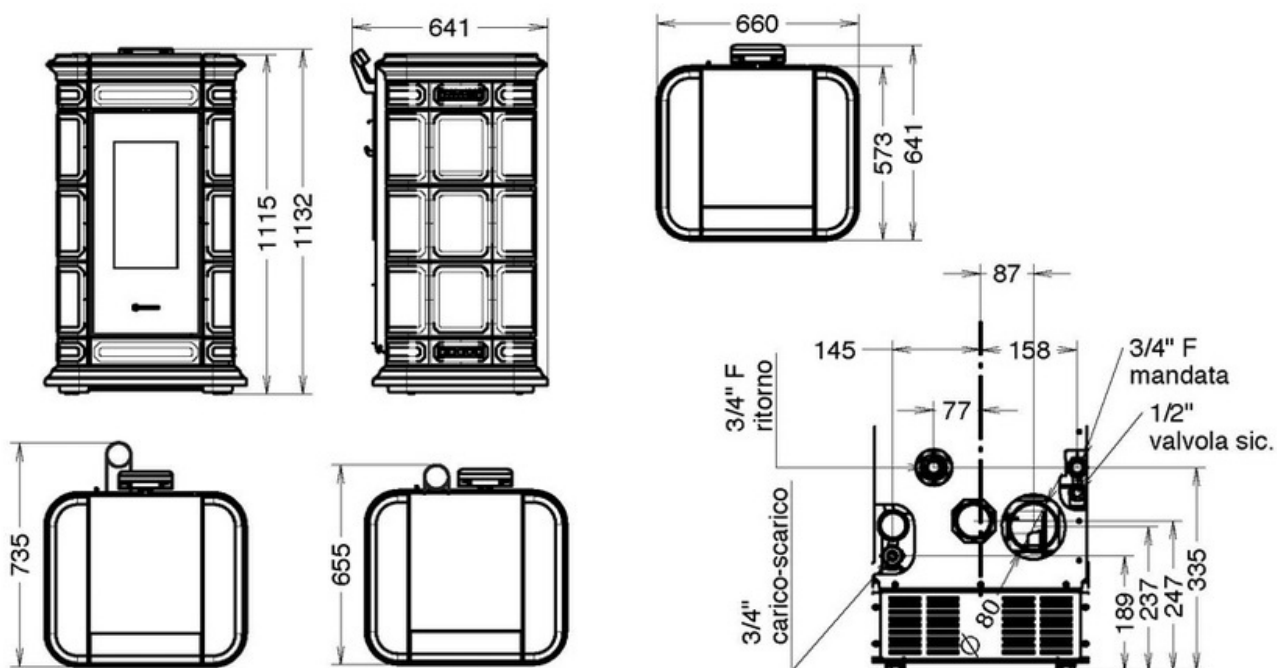

ABMESSUNGEN

THERMOROSI S.p.A.

Via Grumolo, 4 | 36011 Arsiero (VI) | Italy | E-mail: info@thermorossi.it

Tel: 800.44.88.77 | Fax: 0445 741657 | P.IVA 00168470243 | Iscr. REA99797 Vicenza | Cap. Sociale di 156,000,00 I.v.