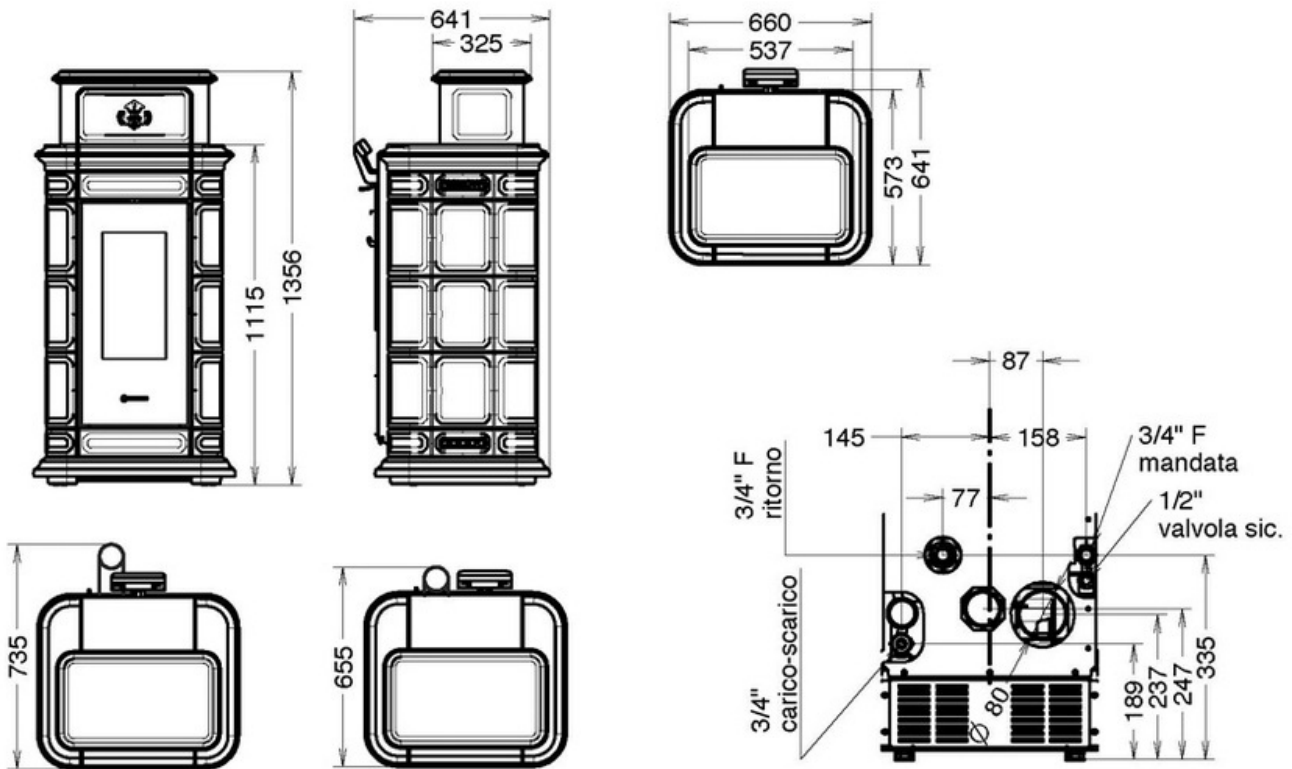

ABMESSUNGEN

THERMOROSI S.p.A.

Via Grumolo, 4 | 36011 Arsiero (VI) | Italy | E-mail: info@thermorossi.it

Tel: 800.44.88.77 | Fax: 0445 741657 | P.IVA 00168470243 | Iscr. REA99797 Vicenza | Cap. Sociale di 156,000,00 I.v.